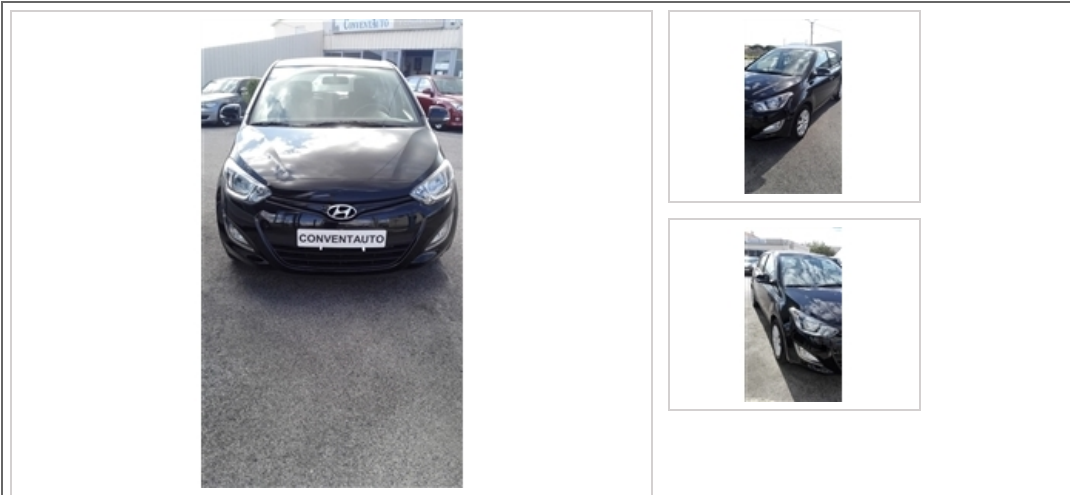

Hyundai i20 1.2 Style (85cv) (5p)

10.650 €

Características gerais:

Ano: 2015	Mês: 01	Combustível: Gasolina	Kms: 30.000
Registos: 1	Cor: Preto	Potência: 85 cv	Cilindrada: 1248 cc
Caixa vel.: Manual	Lugares: 5	Origem: Nacional	Garantia: 1 Ano
CO2: 114 g/Km			